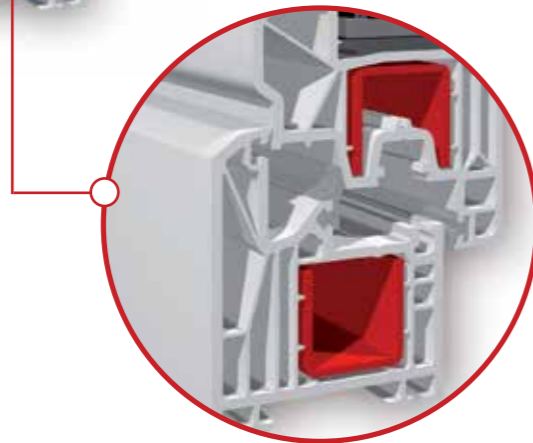

KBE System_70md

Kunststoff-Fenster aus dem KBE System_70md bieten ein facettenreiches Paket an Möglichkeiten. Profitieren Sie von individuellen Lösungen!

Energie sparen

ist eine der maßgeblichsten Anforderungen unserer Zeit. Nutzen Sie einen erheblich verbesserten Wärme- und Schallschutz! Erzielt durch das 5-Kammer-Mitteldichtungssystem und dessen Bautiefe von 70 mm. Fenster aus dem KBE System_70md können durch den tiefen Glasfalz starke 2fach und 3fach Gläser aufnehmen. Dadurch wird, neben dem Wärmeschutz, auch ein zusätzlicher Schallschutz erzielt.

Schützen

Durch die 70 mm Bautiefe und das Achsmaß von 13 mm ergibt sich ein sehr guter Einbruchschutz. Eine gute Basis für Entspannung und Sicherheit.

Wohlfühlen

Das optional integrierte Grundlüftungssystem KBE KlimaTEC_70 bietet einen regelbaren kontrollierten Luftaustausch. Somit werden Fenster- und Lüftungstechnik zur perfekten Komplettlösung.

Einfach

Der Austausch aller Fenster ist bei Renovierungen extrem vereinfacht. Das KBE System_70md wurde so entwickelt, dass der spezielle Umbaurahmen die Erneuerung und Montage mit minimalem Aufwand ermöglicht.

Zeitgemäß

Das Design ist ansprechend. Es überzeugt durch seine abgeschrägten Kanten und die lichtgrauen Dichtungen. Sollte eine Individualisierung gewünscht sein ist diese durch die breite Auswahl an Folienfarben möglich.